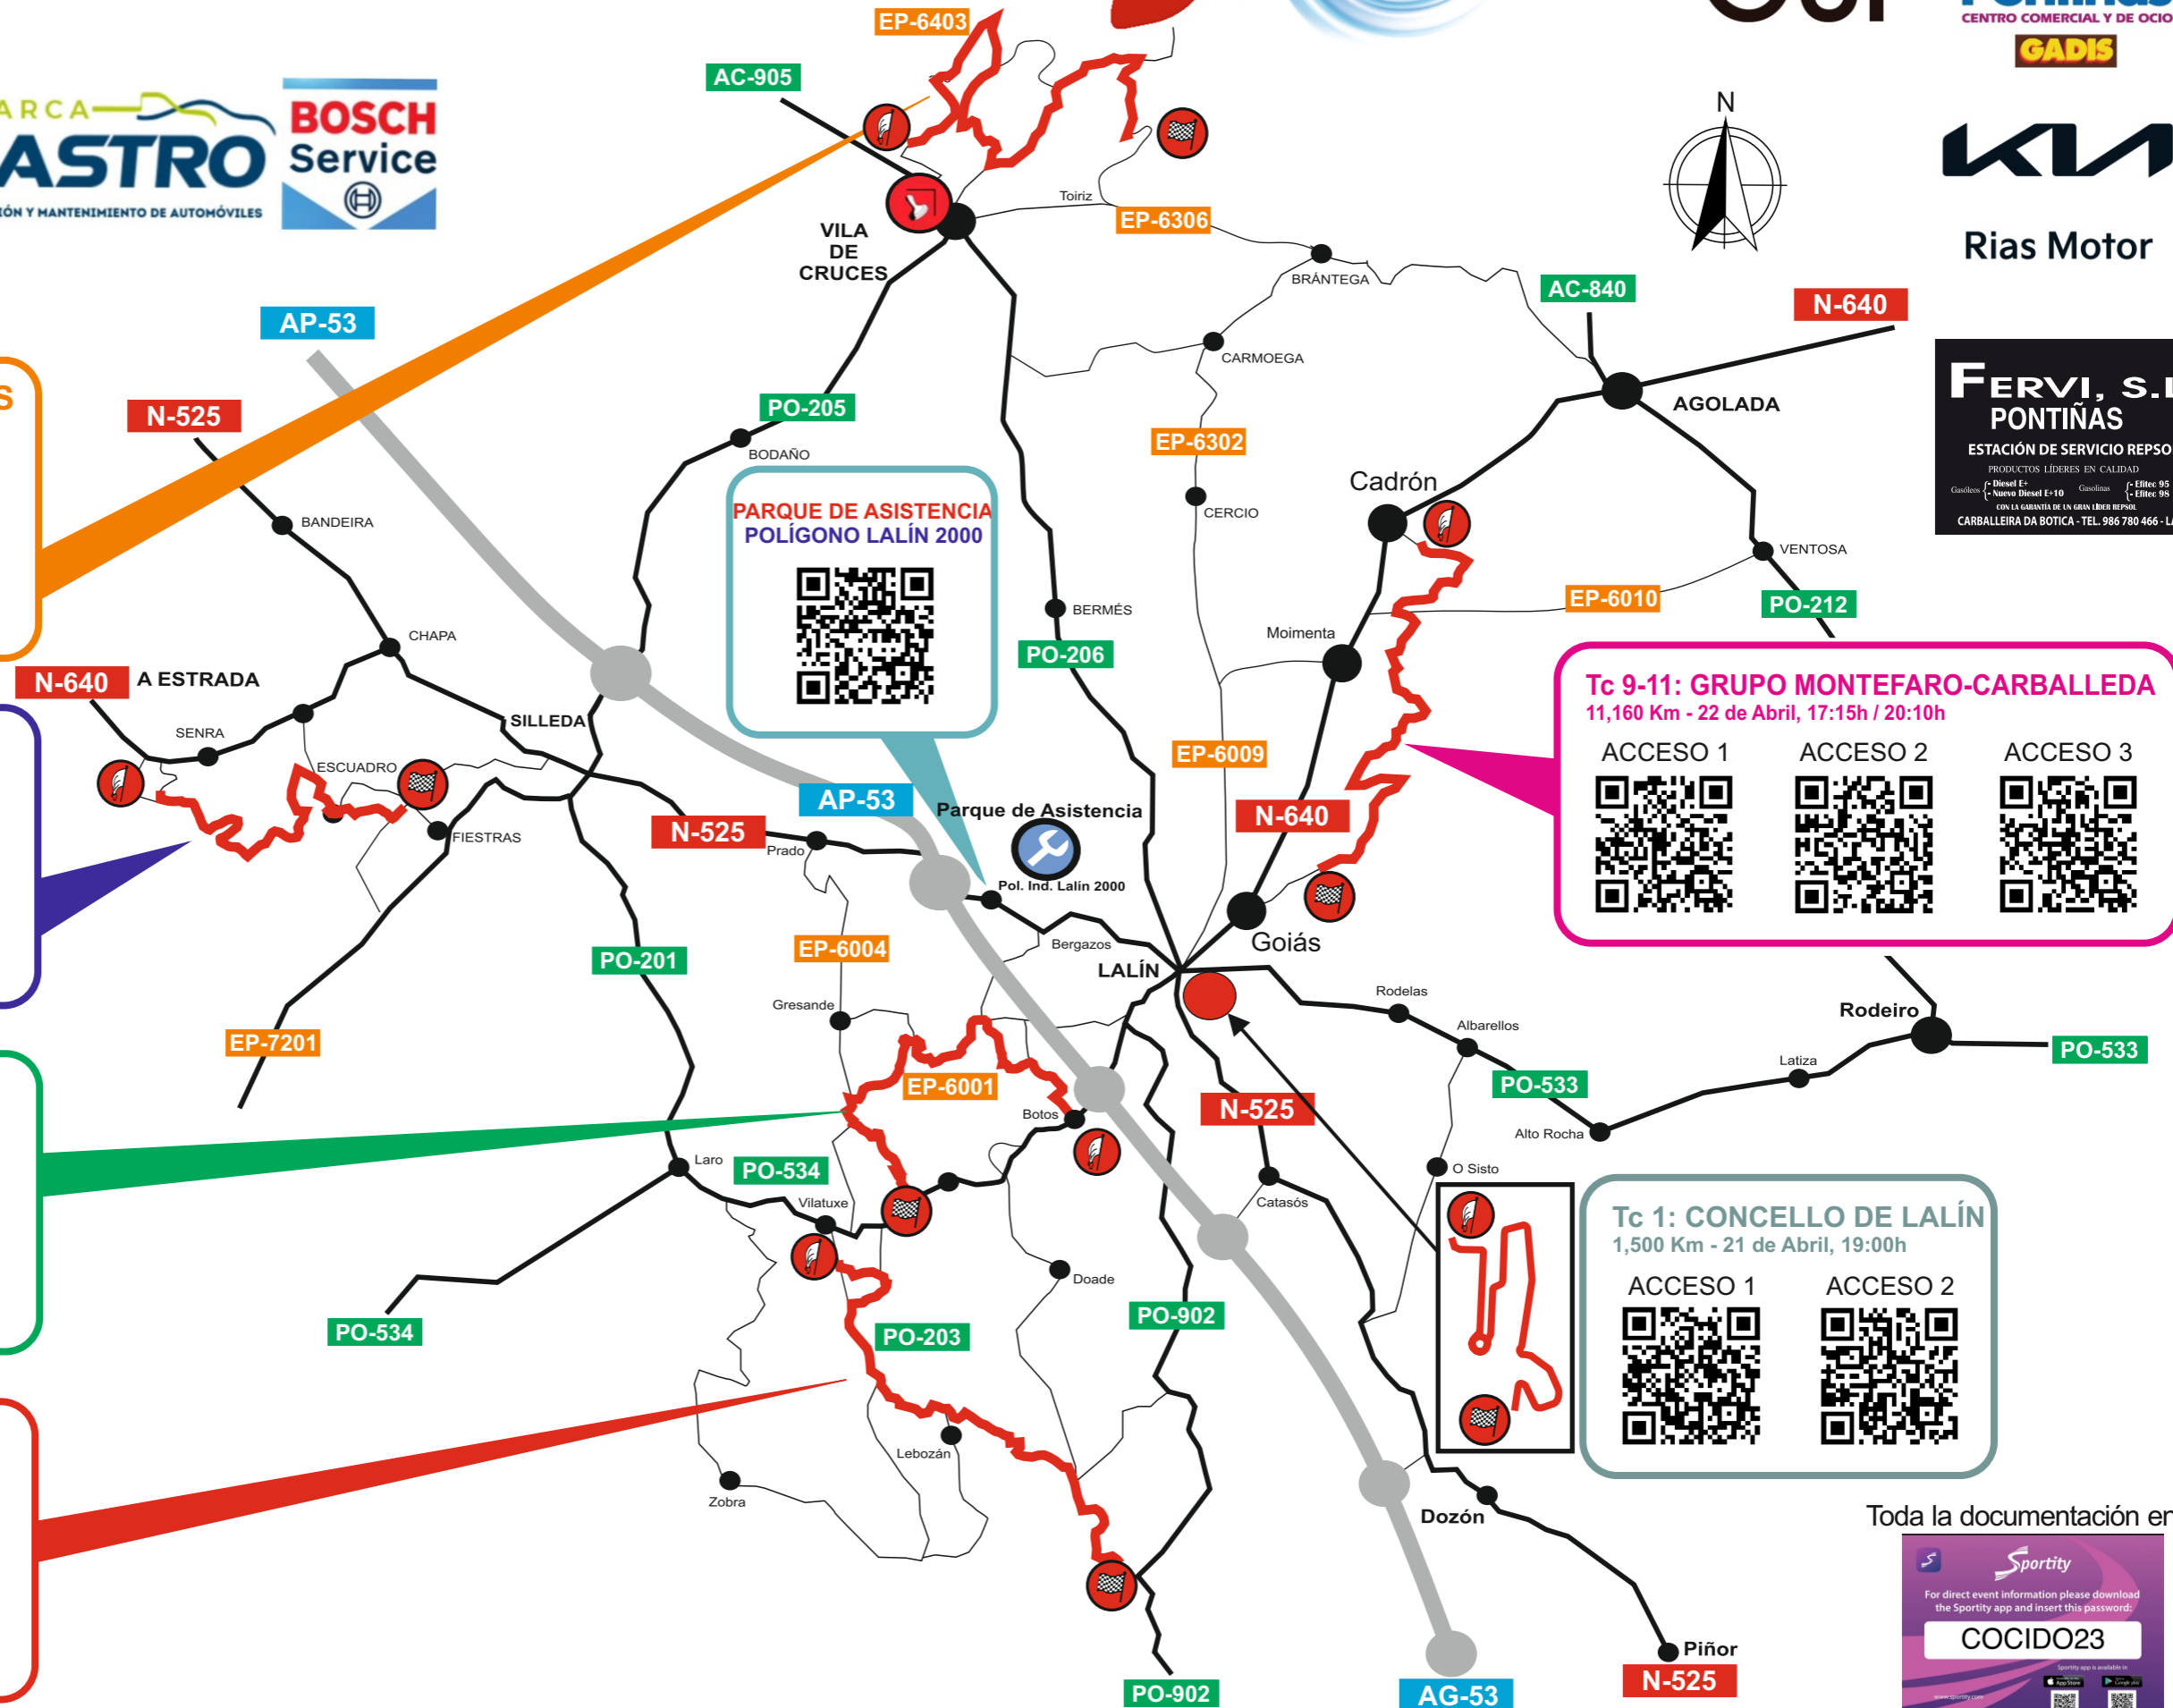

MAPA Y ACCESOS CON CODIGO QR

Tc 8-10: STAROIL-VILA DE CRUCES

11,320 Km - 22 de Abril, 16:25h / 19:20h

Tc 2-4: DISICLÍN-SILLEDA

9,200 Km - 22 de Abril, 08:35h / 11:20h

Tc 3-5: KIA RÍAS MOTOR-O COUTO

9,600 Km - 22 de Abril, 09:15h / 12:00h

Tc 6-7: G.S.I.-SABORIDA

11,230 Km - 22 de Abril, 12:25h / 15:15

Tc 9-11: GRUPO MONTEFARO-CARBALLEDA

11,160 Km - 22 de Abril, 17:15h / 20:10h

Tc 1: CONCELLO DE LALÍN

1,500 Km - 21 de Abril, 19:00h

Toda la documentación en: